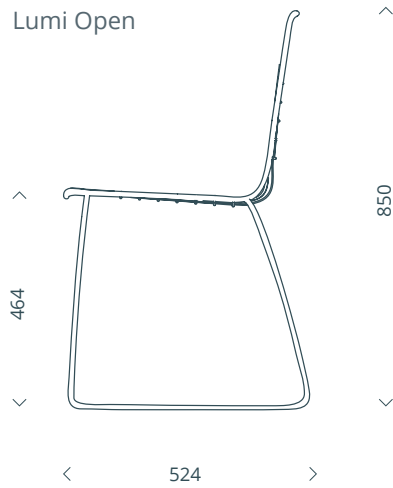

Sizes / Dimensioni

Finishes / Finiture

Every product is customizable
Other finishes available on request, see materials section page. 128

Ogni prodotto è personalizzabile.
Altre finiture disponibili su richiesta, vedi sezione materiali pag. 128

Lumi collection

Product code / Codice prodotto

LP_LMO Lumi Open

LP_LMC Lumi Closed

Fabric / Tessuti

Cushion available in microfiber, eco-lather and velvet.
see materials section

Cuscino disponibile in microfibra, ecopelle velluto.
vedi sezione materiali