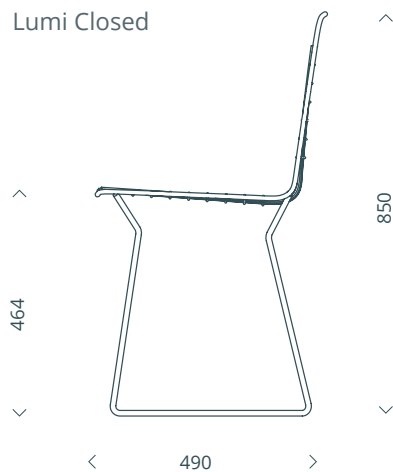

Sizes / Dimensioni

Finishes / Finiture

Every product is customizable
Other finishes available on request, see materials section page. 128

Ogni prodotto è personalizzabile.
Altre finiture disponibili su richiesta, vedi sezione materiali pag. 128

Lumi collection

Product code / Codice prodotto

LP_LMO Lumi Open

LP_LMC Lumi Closed

Fabric / Tessuti

Cushion available in microfiber, eco-lather and velvet.
see materials section

Cuscino disponibile in microfibra, ecopelle velluto.
vedi sezione materiali