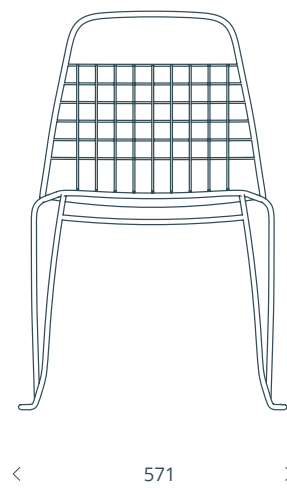

Sizes / Dimensioni

Finishes / Finiture

Every product is customizable
Other finishes available on request, see materials section page. 128

Ogni prodotto è personalizzabile.
Altre finiture disponibili su richiesta, vedi sezione materiali pag. 128

Lumi collection

Product code / Codice prodotto

LP_LMO Lumi Open

LP_LMC Lumi Closed

Fabric / Tessuti

Cushion available in microfiber, eco-lather and velvet.
see materials section

Cuscino disponibile in microfibra, ecopelle velluto.
vedi sezione materiali